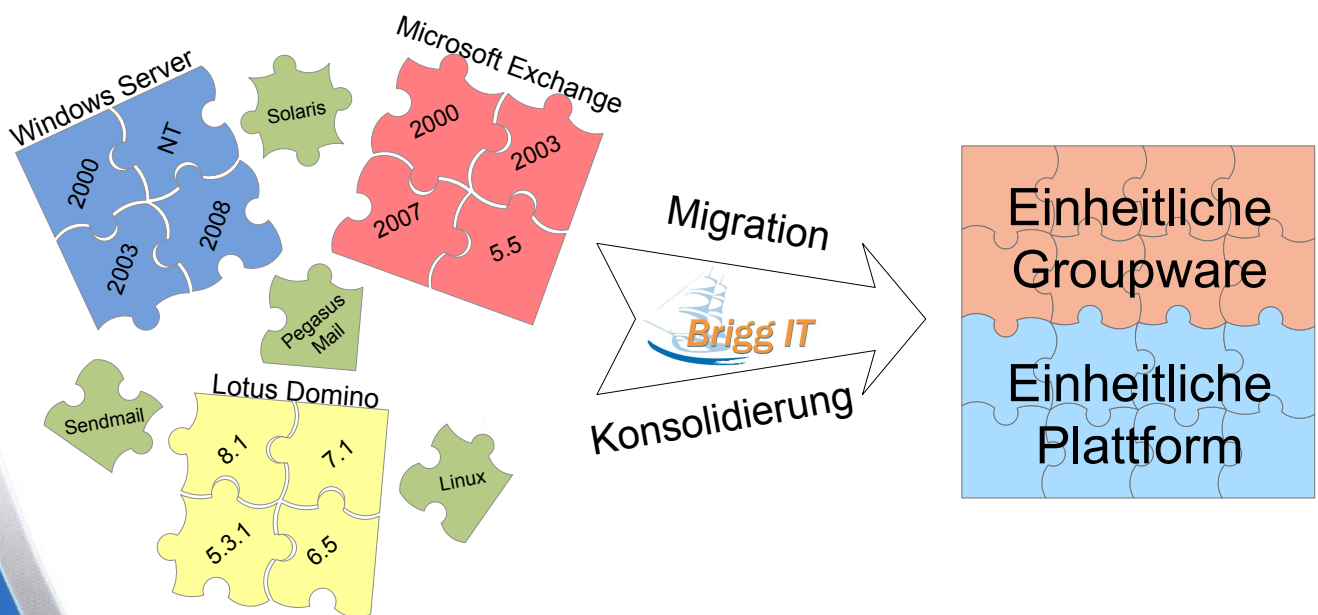

Migration

Als zertifizierter Microsoft und IBM Partner bieten wir kompetente Beratungs- und Dienstleistungen für Migrationsprojekte (IT-Infrastruktur, Groupware) zur Plattformvereinheitlichung, Aktualisierung und Konsolidierung. Zur Vorbereitung von Projekten in „großen“ Umgebungen und zur Betriebsunterstützung können die Analysetools der Permessas® Corporation eingesetzt werden.

Migration und Konsolidierung

**Gemeinsam
realisieren.**

Brigg IT®

Projektschritte:

- Infrastrukturanalyse
- Systemauswahl
- Planung
- Konsolidierung
- Migration
- Permessas® Analysetools

Brigg IT[®]

Ihr innovativer IT-Dienstleister für: